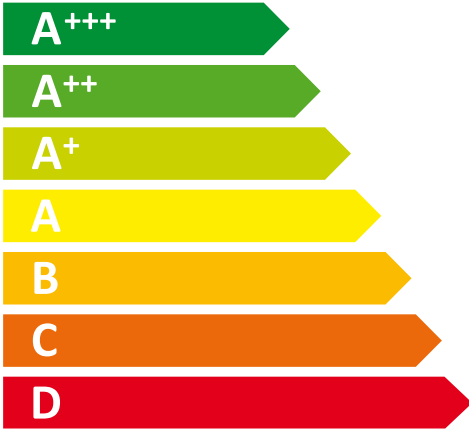

ENERG
енергия · ενεργεια

WHIRLPOOL

SW6 AM2Q W

ENERGIA · ЕНЕРГИЯ
ΕΝΕΡΓΕΙΑ · ENERGIJA
ENERGY · ENERGIE · ENERGI

110
kWh/annum

318 L

* ** *

0 L